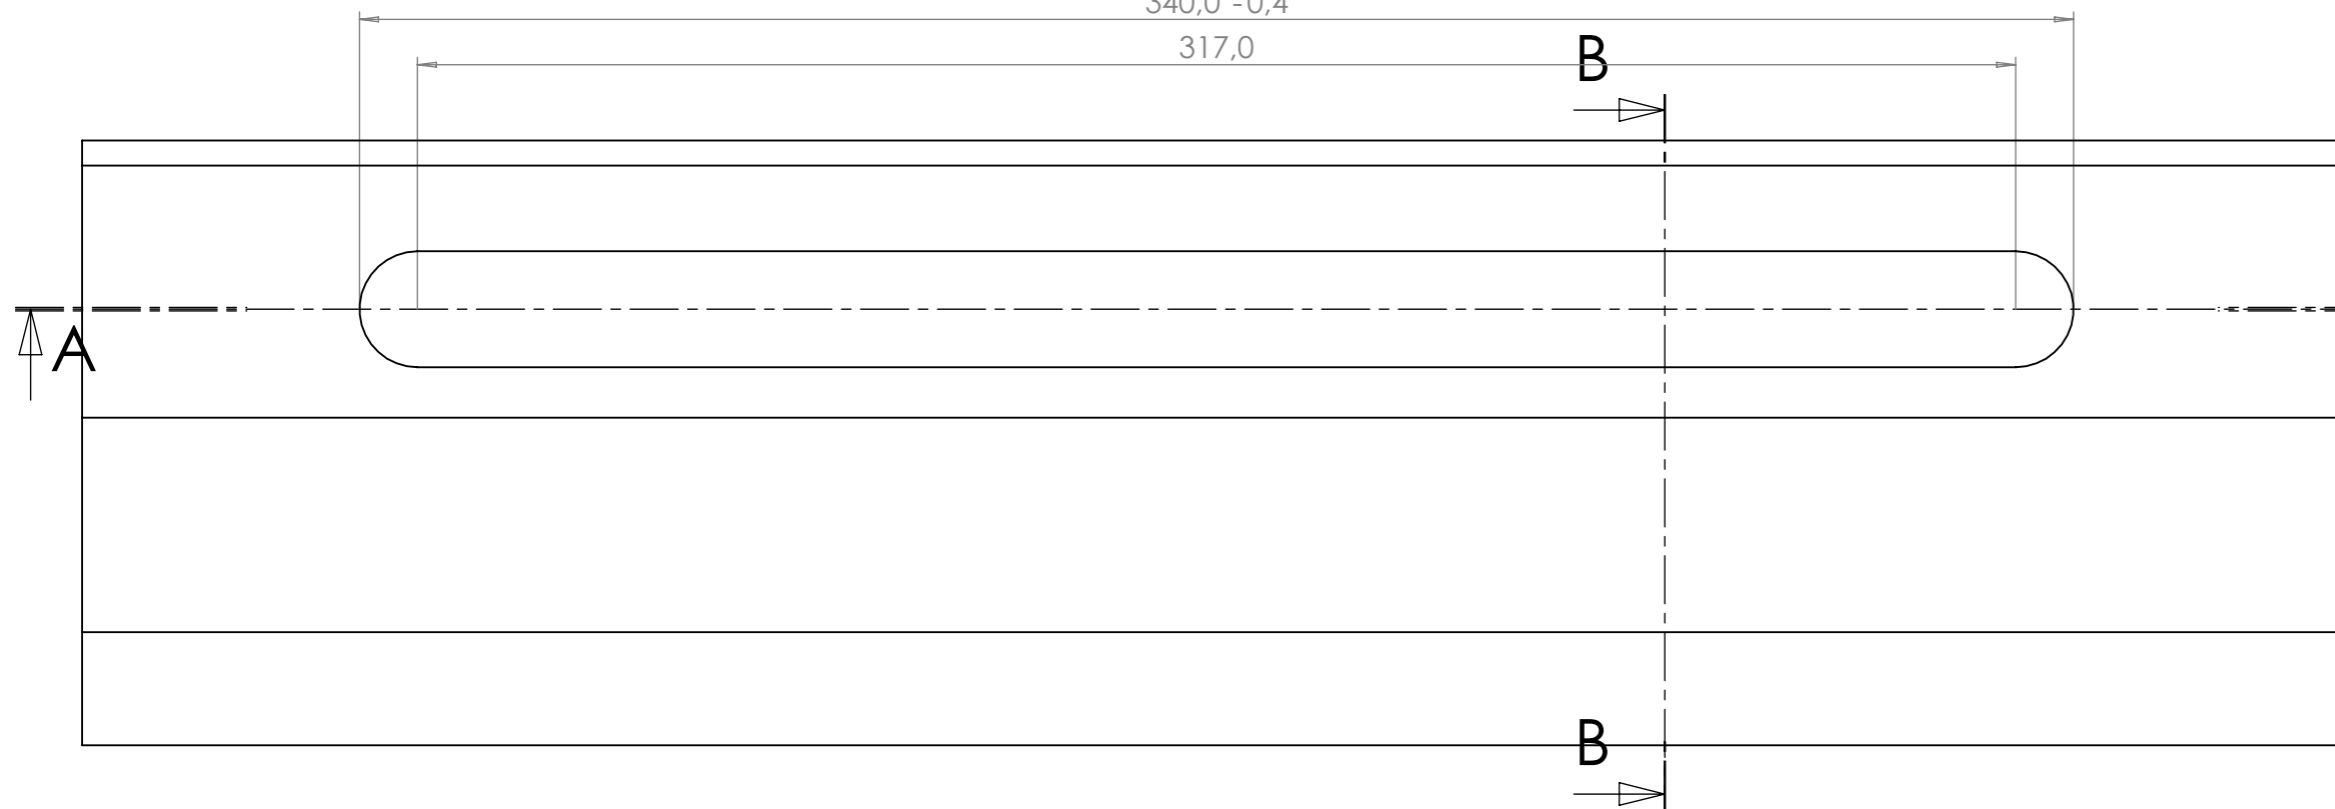

A-A  
+0,4  
340,0 -0,4

B-B

Anbefalede bearbejdningsmål for:		
Vare nr: 2K-4010 m/ stålclips	Luftareal: 40 cm <sup>2</sup>	<b>Form og Plast A/S</b> Fabriksvej 32 7600 Struer tlf. +45 97854800
Standardfarve: Hvid-Grå	Luftpassage:	

Denne tegning må ikke overlades til, kopieres eller udnyttes af uvedkommende