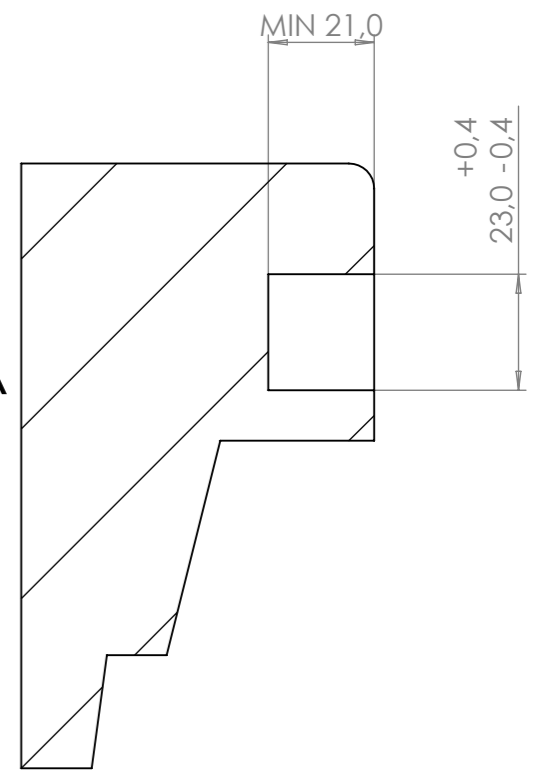

A-A  
+0,4  
340,0 -0,4

B-B

Anbefalede bearbejdningsmål for:		
Vare nr: 2K-4010 m/ stålclips	Luftareal: 40 cm <sup>2</sup>	<b>Form og Plast A/S</b> Fabriksvej 32 7600 Struer tlf. +45 97854800
Standardfarve: Hvid-Grå	Luftpassage:	